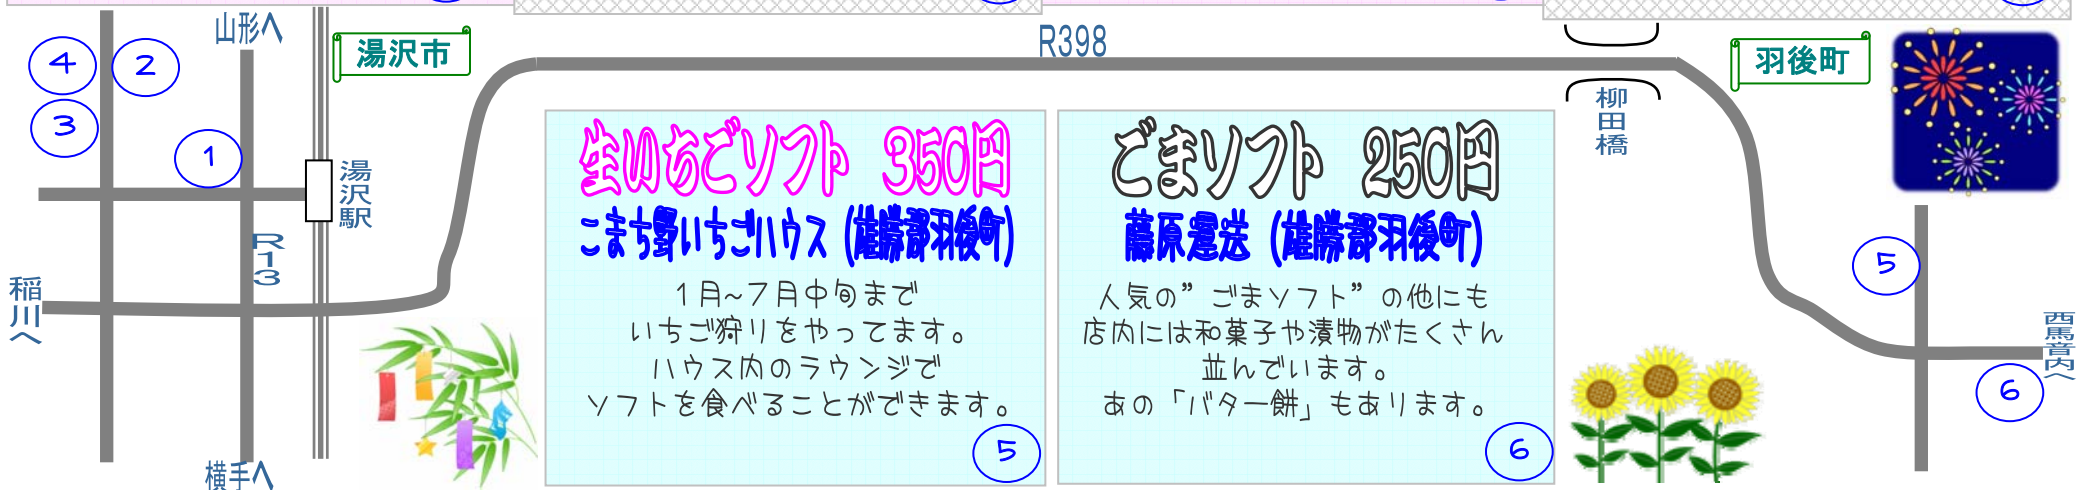

**パニヲソフト 180円**  
高市青果店 (湯沢市表町)

あっさりした味が特徴のソフトクリーム。良心的な価格がうれしい!! 夏限定です。①

**抹茶ソフト 210円**  
宮谷商店 (湯沢市大町)

お茶販売100年以上の老舗お茶富谷のソフト。さっぱりした抹茶の味と香りが最高です。②

**牛乳やさんソフト 250円**  
カウベル (湯沢市大町)

栗駒牛乳製造の栗駒フーズの直営店。濃厚なミルクの味わいがクセになります。③

**ひょうろソフト 270円**  
お菓子のくらた (湯沢市大町)

角館の安藤醸造元の醤油を使用した”しょうゆソフト”。七夕絵どうろまつり期間のみの限定販売。④

6月

日	月	火	水	木	金	土
27	28	29	30	31	1	2
3	4	5	6	7	8	9
10	11	12	13	14	15	16
17	18	19	20	21	22	23
24	25	26	27	28	29	30

平成24年  
2012年